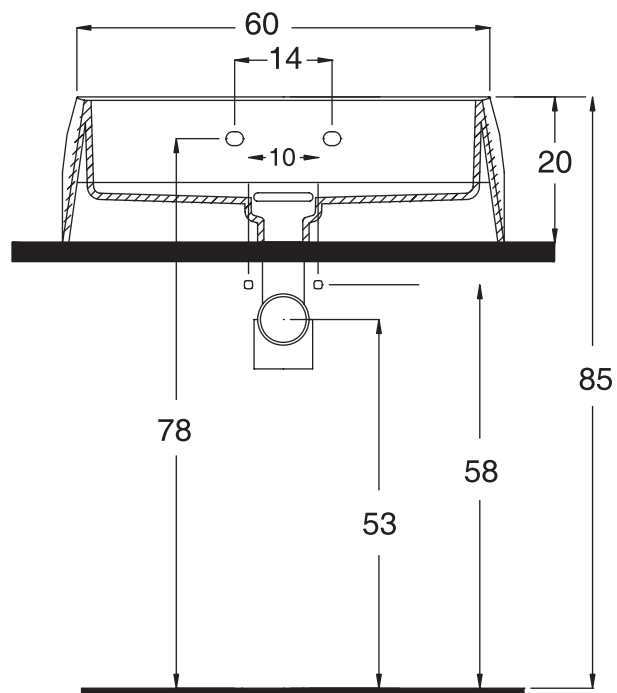

Unit : cm

F-MORWEN

Catalogue No. : Q707140110

Item Description : Over the counter basin

Size : L X W X H  
63 X 50 X 21 cm

Unit : cm