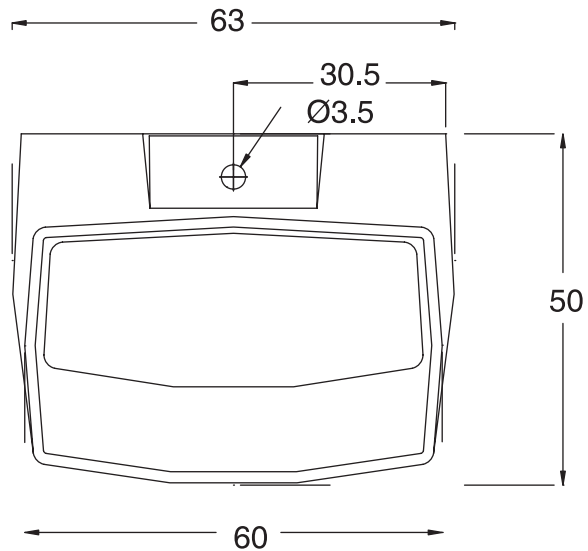

Unit : cm

F-MORWEN

Catalogue No. : Q707140110

Item Description : Over the counter basin

Size : L X W X H  
63 X 50 X 21 cm

Unit : cm