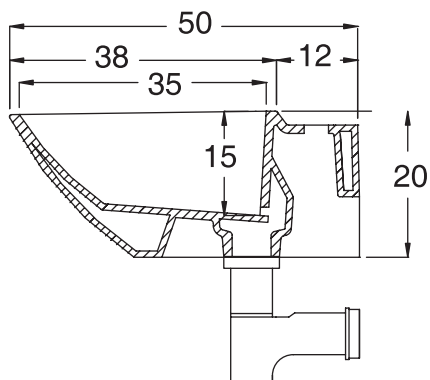

Unit : cm

F-MORWEN

Catalogue No. : Q707140110

Item Description : Over the counter basin

Size : L X W X H  
63 X 50 X 21 cm

Unit : cm