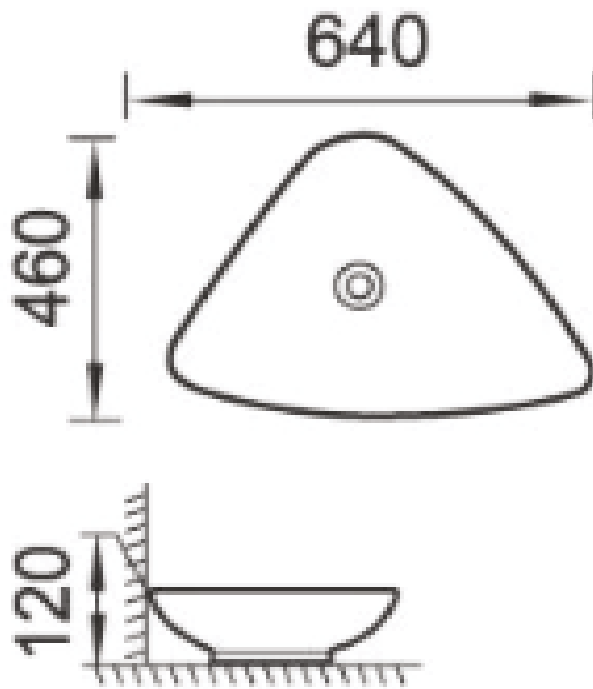

Unit : cm

BELIZA NEO

Catalogue No. : Q757140910

Item Description : Over the counter basin

Size : L X W X H  
64 X 46 X 12 cm

Unit : cm