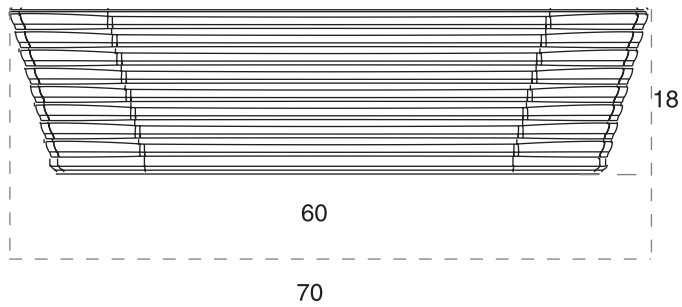

Unit : cm

F-LE FORME

Catalogue No. : Q677140826

Item Description : Over-The-Counter Basin
700 mm (Beaver)

Size : L X W X H
70 X 38 X 18 cm

Unit : cm