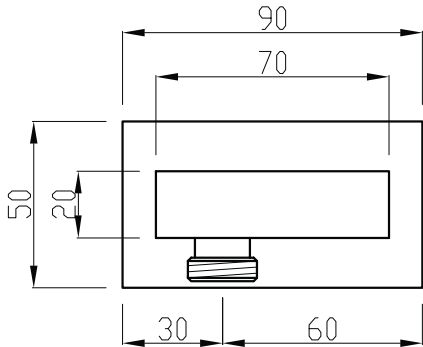

Unit : mm

<b>AQUAPLAY</b>	
<b>Catalogue No.</b>	<b>: Q503131320</b>
<b>Item Description</b>	<b>: Hand shower</b>
<b>Product Raw Material</b>	<b>: Brass</b>
<b>ALL DIMENSIONS ARE IN MM</b>	
<b>Scale</b>	<b>NTS</b>
<b>Sheet Size</b>	<b>A4</b>