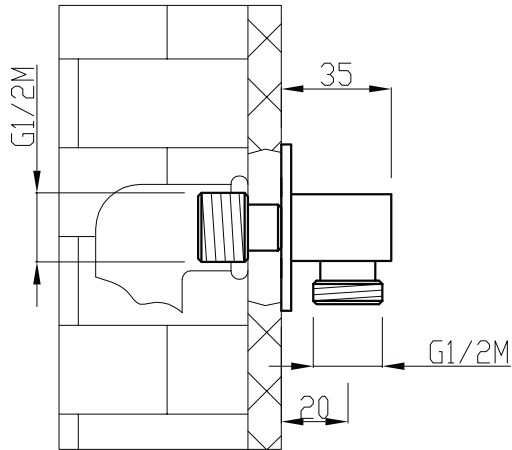

Unit : mm

<b>AQUAPLAY</b>	
<b>Catalogue No.</b>	<b>: Q503131320</b>
<b>Item Description</b>	<b>: Hand shower</b>
<b>Product Raw Material</b>	<b>: Brass</b>
<b>ALL DIMENSIONS ARE IN MM</b>	
<b>Scale</b>	<b>NTS</b>
<b>Sheet Size</b>	<b>A4</b>