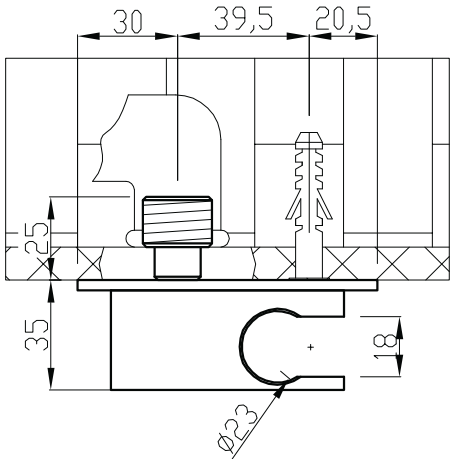

Unit : mm

<b>AQUAPLAY</b>	
<b>Catalogue No.</b>	<b>: Q503131320</b>
<b>Item Description</b>	<b>: Hand shower</b>
<b>Product Raw Material</b>	<b>: Brass</b>
<b>ALL DIMENSIONS ARE IN MM</b>	
<b>Scale</b>	<b>NTS</b>
<b>Sheet Size</b>	<b>A4</b>