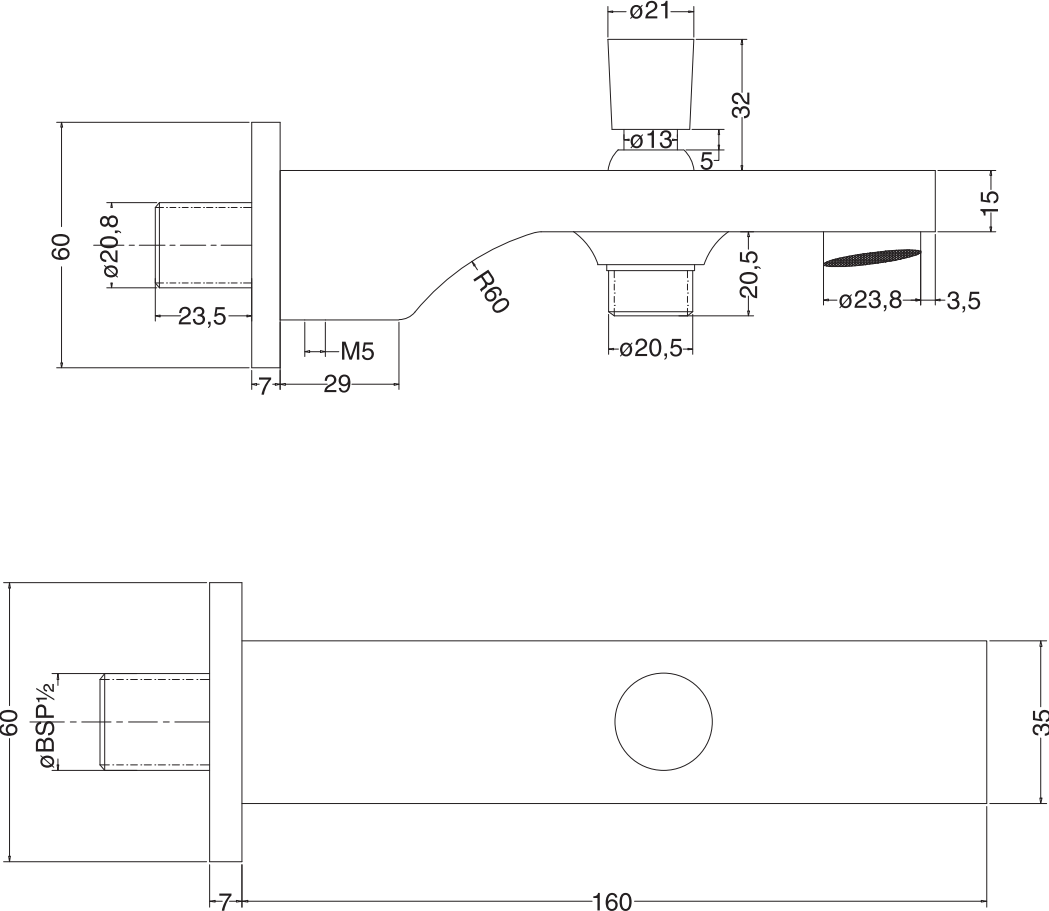

Unit : mm

<b>CHRYSEUM FELISA</b>	
<b>Catalogue No.</b>	<b>: Q403126521</b>
<b>Item Description</b>	<b>: Chryseum felisa spout with diverter</b>
<b>Product Raw Material</b>	<b>: Brass</b>
<b>ALL DIMENSIONS ARE IN MM</b>	
<b>Scale</b>	<b>NTS</b>
<b>Sheet Size</b>	<b>A4</b>