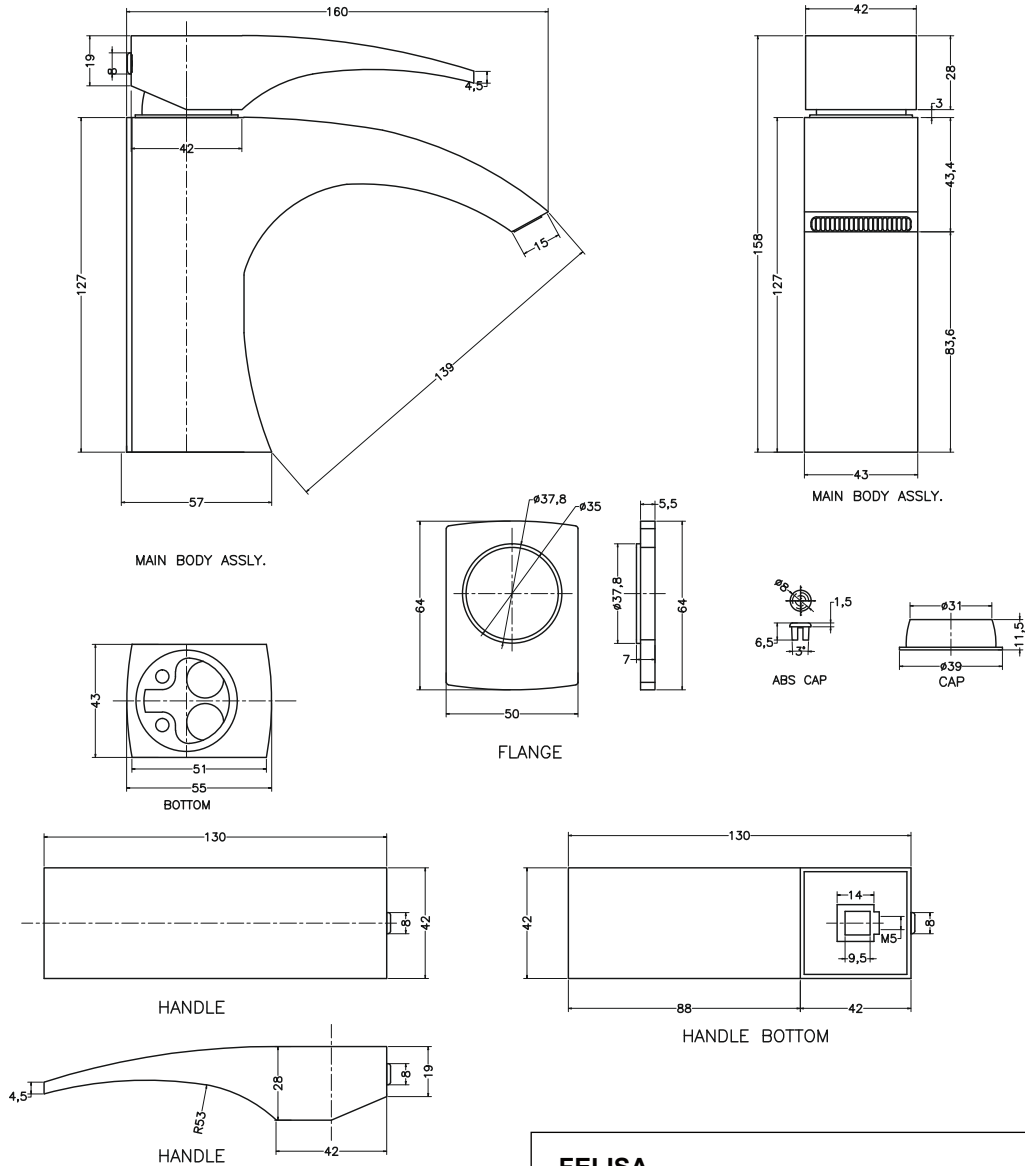

Unit : mm

<b>FELISA</b>	
<b>Catalogue No.</b>	<b>: Q40311120</b>
<b>Item Description</b>	<b>: Single lever basin mixer</b>
<b>Product Raw Material</b>	<b>: Brass</b>
<b>ALL DIMENSIONS ARE IN MM</b>	
<b>Scale</b>	<b>NTS</b>
<b>Sheet Size</b>	<b>A4</b>