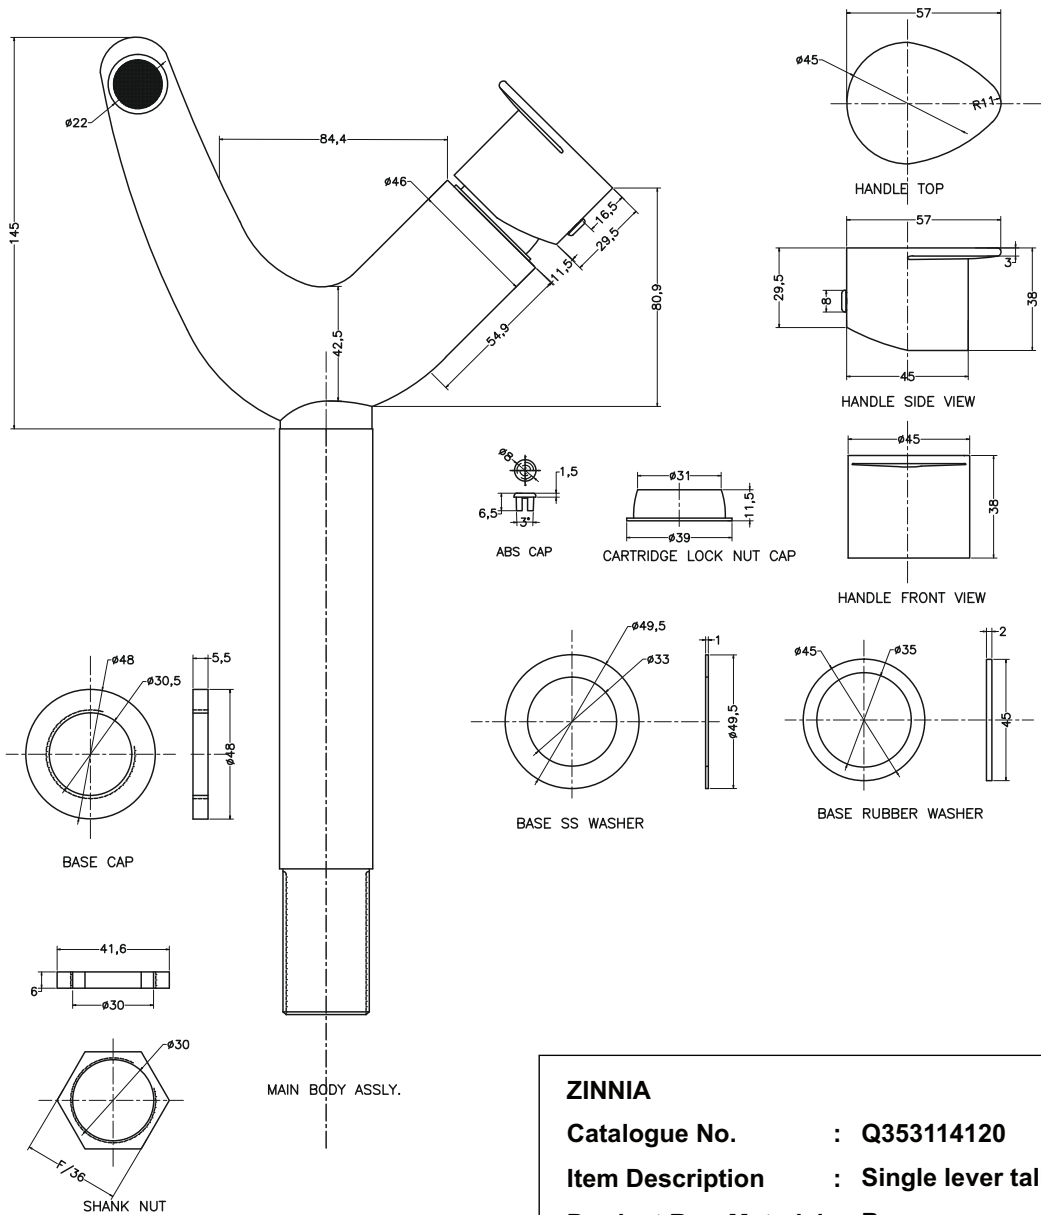

Unit : mm

<b>ZINNIA</b>	
<b>Catalogue No.</b>	<b>: Q353114120</b>
<b>Item Description</b>	<b>: Single lever tall basin mixer</b>
<b>Product Raw Material</b>	<b>: Brass</b>
<b>ALL DIMENSIONS ARE IN MM</b>	
<b>Scale</b>	<b>NTS</b>
<b>Sheet Size</b>	<b>A4</b>