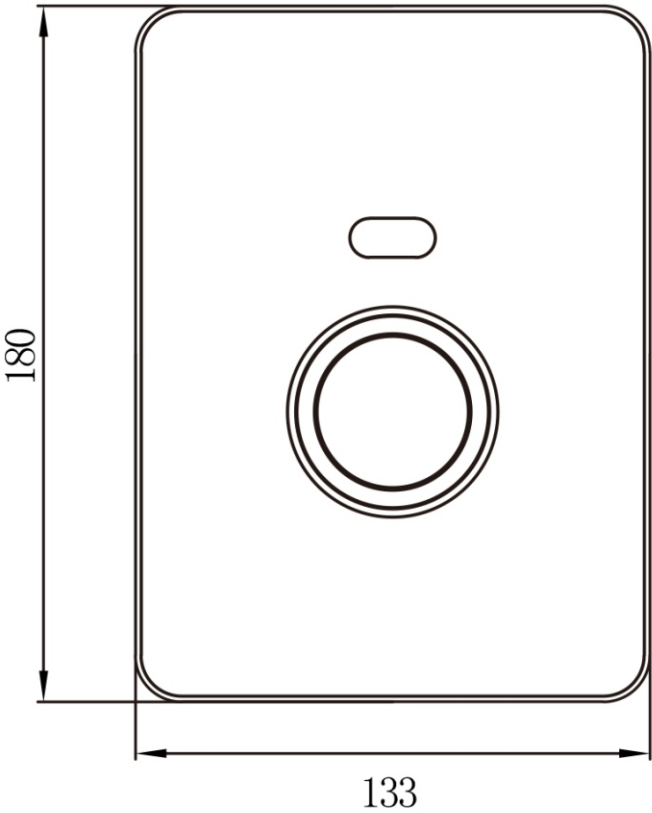

Unit : mm

<b>SENSO ADDONS</b>	
<b>Catalogue No.</b>	<b>: Q257102510</b>
<b>Item Description</b>	<b>: Automatic Toilet Flusher</b>
<b>Product Raw Material</b>	<b>: Brass</b>
<b>ALL DIMENSIONS ARE IN MM</b>	
<b>Scale</b>	<b>NTS</b>
<b>Sheet Size</b>	<b>A4</b>