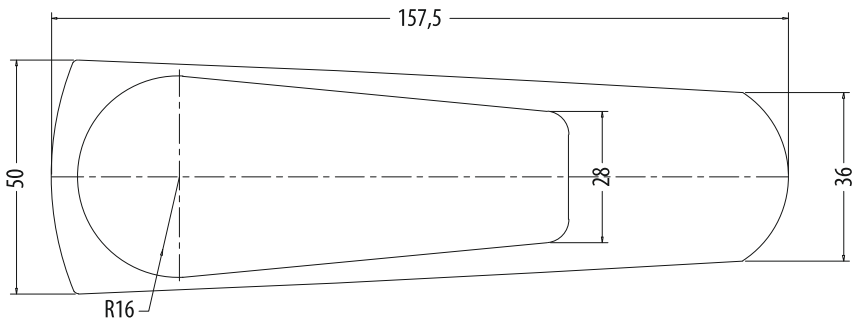

Unit : mm

<b>ASTER</b>	
<b>Catalogue No.</b>	<b>: Q113111120</b>
<b>Item Description</b>	<b>: Single lever basin mixer</b>
<b>Product Raw Material</b>	<b>: Brass</b>
<b>ALL DIMENSIONS ARE IN MM</b>	
<b>Scale</b>	<b>NTS</b>
<b>Sheet Size</b>	<b>A4</b>