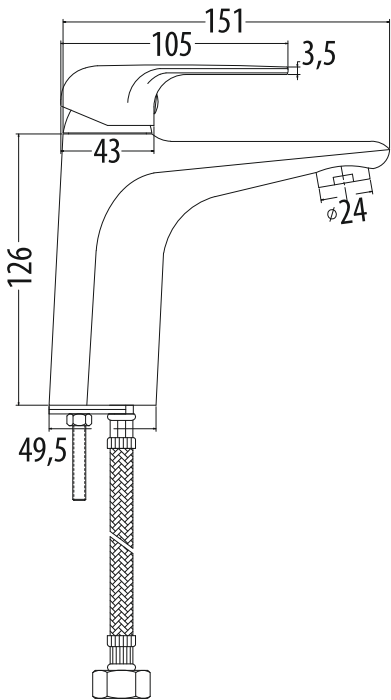

Unit : mm

<b>ASTER</b>	
<b>Catalogue No.</b>	<b>: Q113111120</b>
<b>Item Description</b>	<b>: Single lever basin mixer</b>
<b>Product Raw Material</b>	<b>: Brass</b>
<b>ALL DIMENSIONS ARE IN MM</b>	
<b>Scale</b>	<b>NTS</b>
<b>Sheet Size</b>	<b>A4</b>