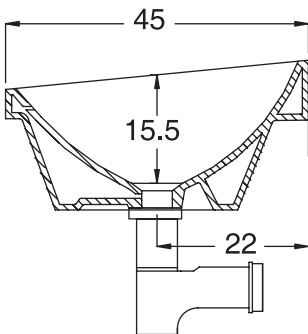

Unit : cm

LAVABO (SOUL OVALÉ)

Catalogue No. : Q757160210

Item Description : Over the counter basin

Size : L X W X H
61 X 45 X 22 cm

Unit : cm