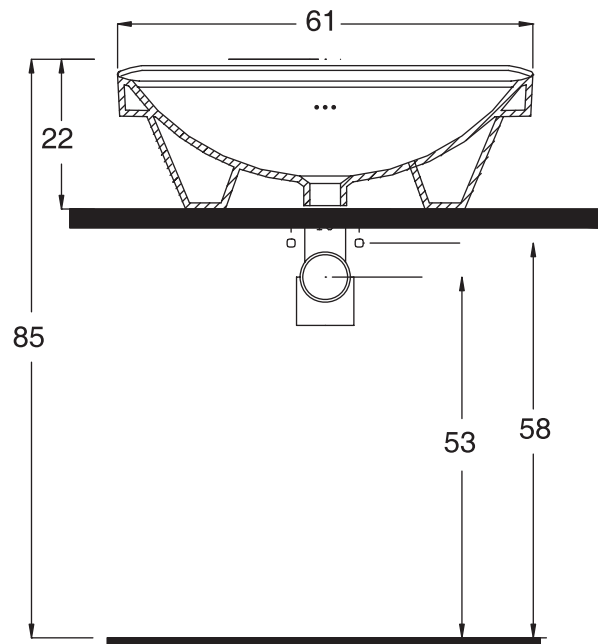

Unit : cm

LAVABO (SOUL OVALÉ)

Catalogue No. : Q757160210

Item Description : Over the counter basin

Size : L X W X H
61 X 45 X 22 cm

Unit : cm