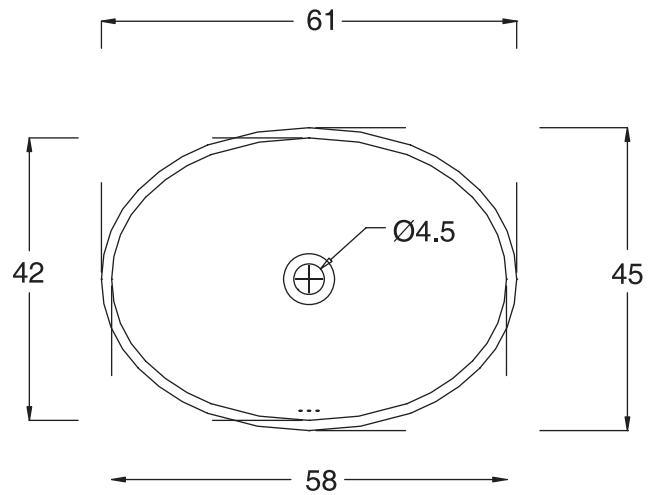

Unit : cm

LAVABO (SOUL OVALÉ)

Catalogue No. : Q757160210

Item Description : Over the counter basin

Size : L X W X H
61 X 45 X 22 cm

Unit : cm