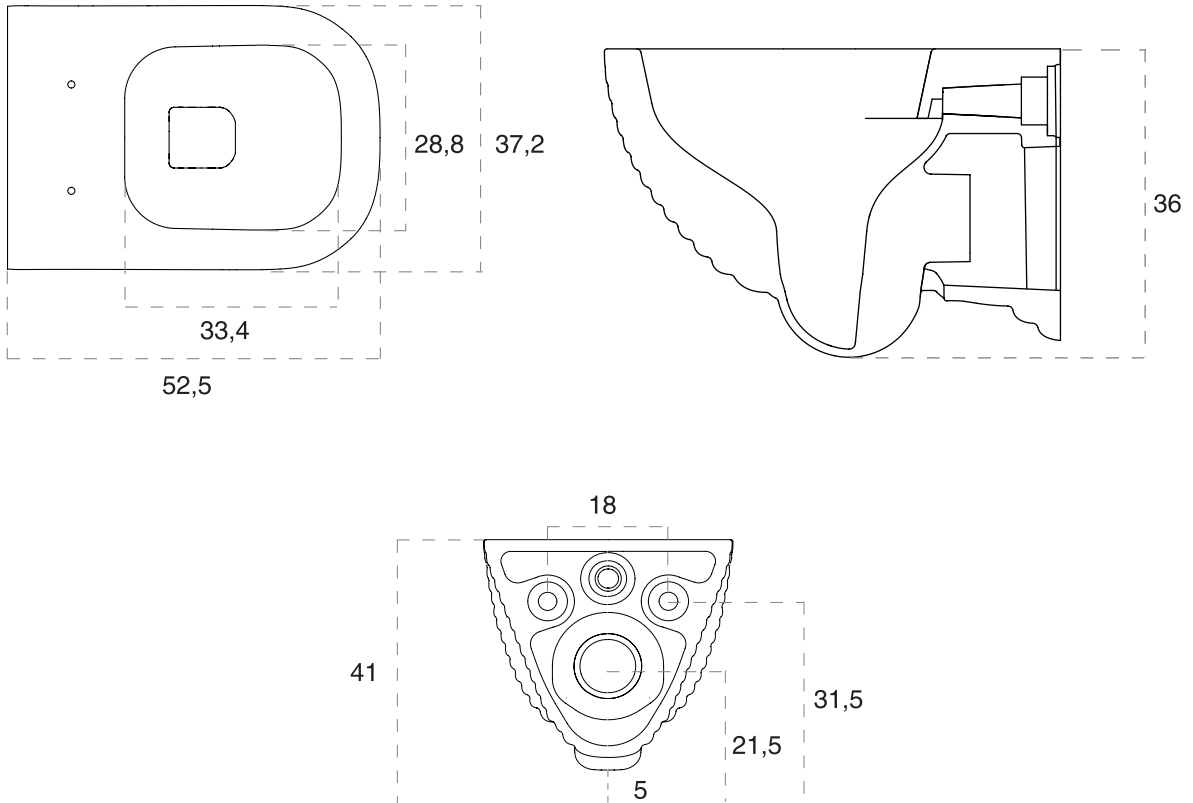

Unit : cm

F-LE FORME

Catalogue No. : Q677240426

Item Description : Wall Mounted Water Closet
(Beaver)

Size : L X W X H
52.5 X 37.2 X 36 cm

Unit : cm