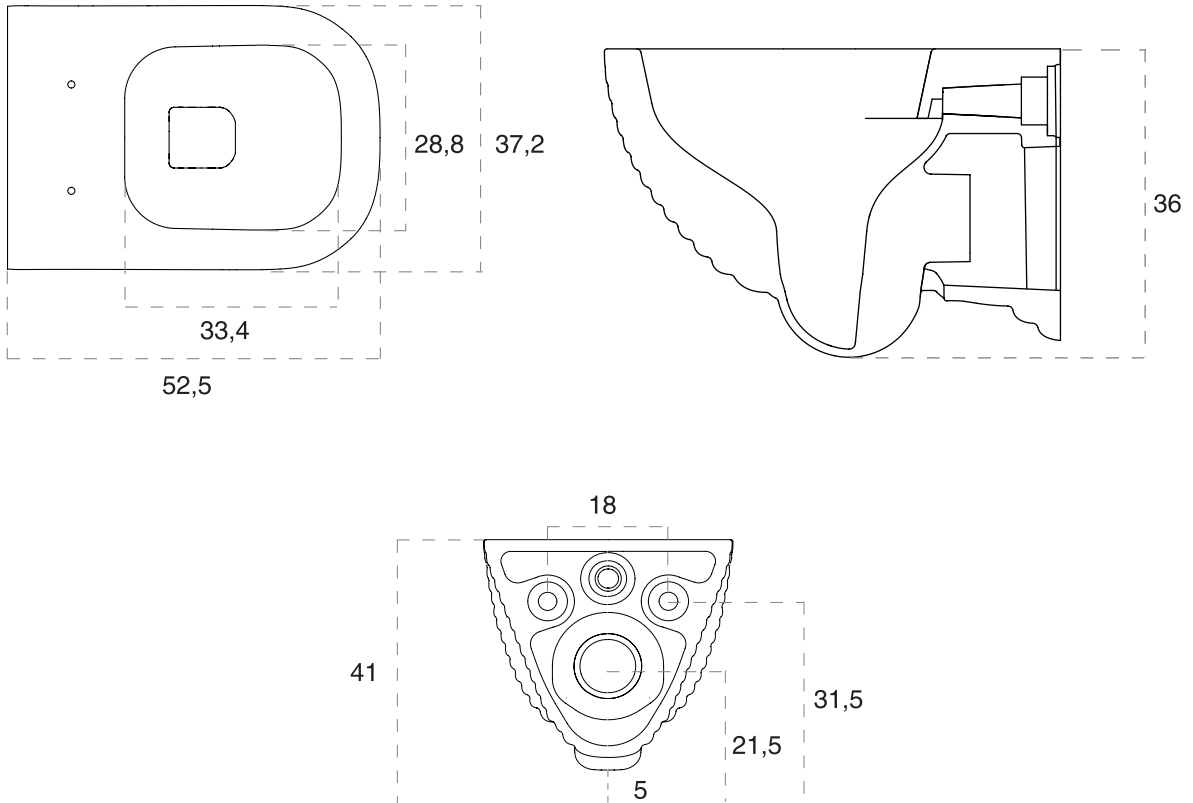

Unit : cm

F-LE FORME

Catalogue No. : Q677240224

Item Description : Wall Mounted Water Closet
(Matte Black)

Size : L X W X H
52.5 X 37.2 X 36 cm

Unit : cm