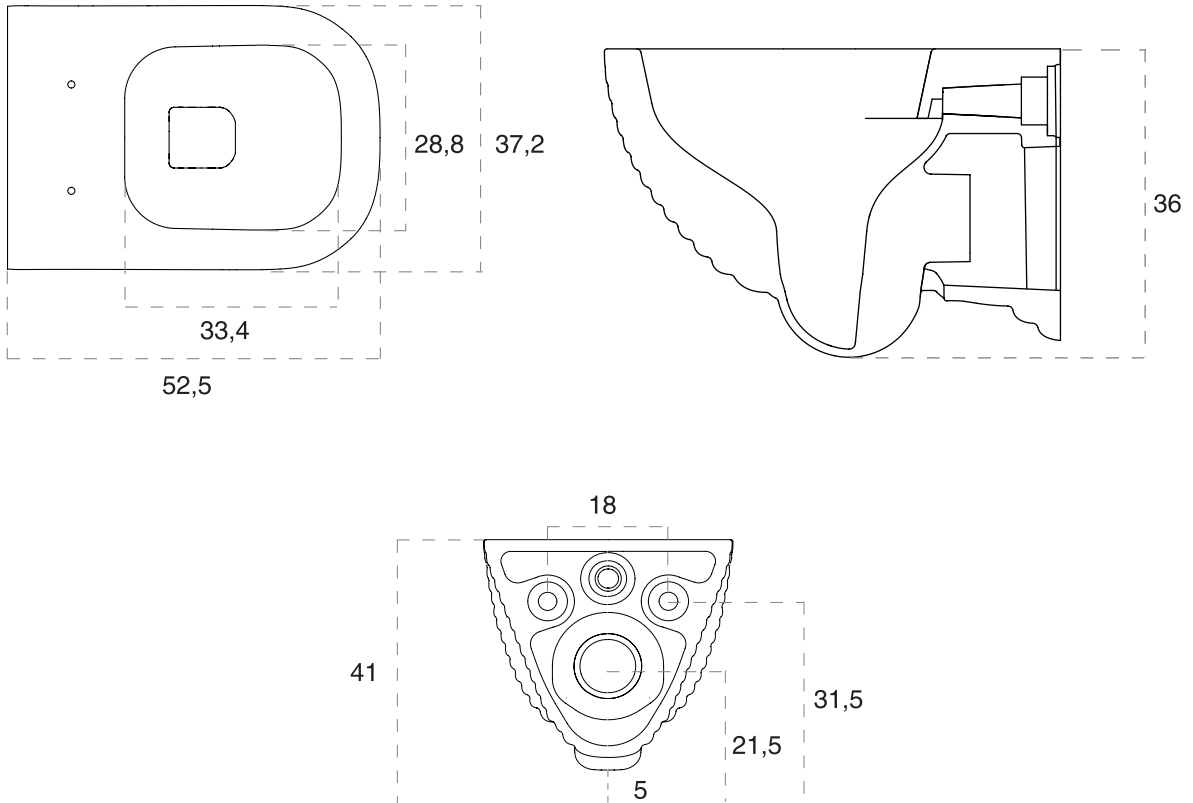

Unit : cm

F-LE FORME

Catalogue No. : Q677240123

Item Description : Wall Mounted Water Closet
(Matte White)

Size : L X W X H
52.5 X 37.2 X 36 cm

Unit : cm