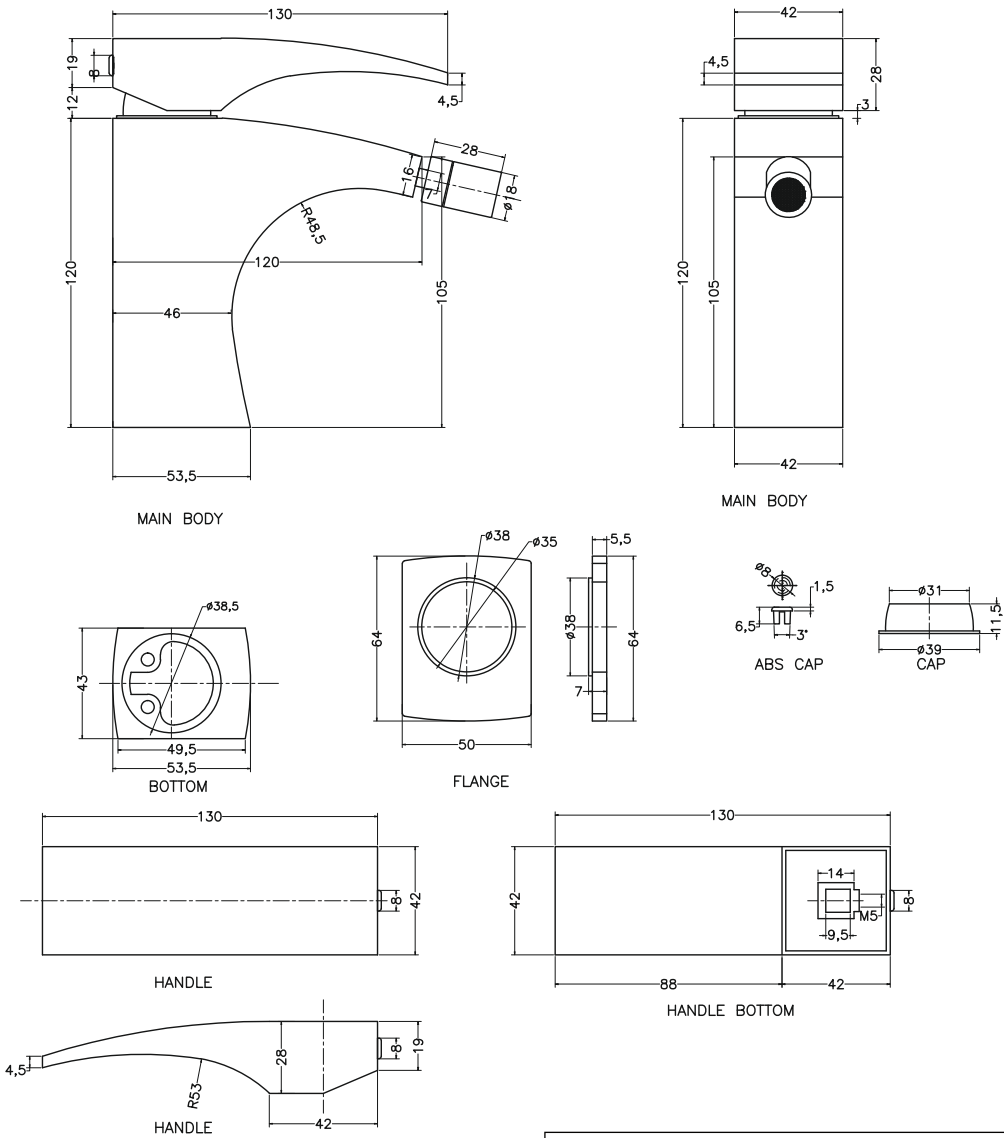

Unit : mm

|                                 |                                   |
|---------------------------------|-----------------------------------|
| <b>CHRYSEUM FELISA</b>          |                                   |
| <b>Catalogue No.</b>            | <b>: Q403116221</b>               |
| <b>Item Description</b>         | <b>: Single lever bidet mixer</b> |
| <b>Product Raw Material</b>     | <b>: Brass</b>                    |
| <b>ALL DIMENSIONS ARE IN MM</b> |                                   |
| <b>Scale</b>                    | <b>NTS</b>                        |
| <b>Sheet Size</b>               | <b>A4</b>                         |
|                                 |                                   |