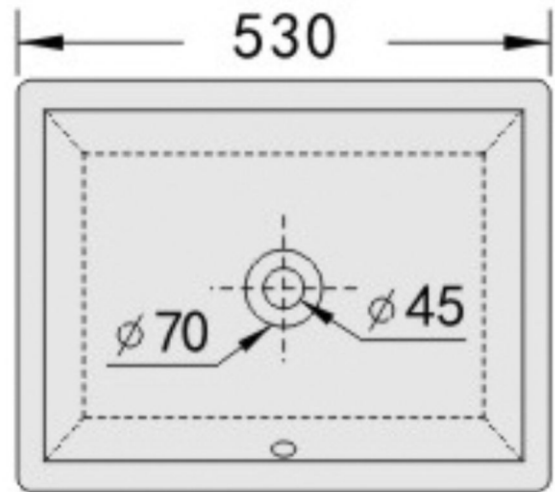

Unit : cm

BRYN

Catalogue No. : Q197150110

Item Description : Wash Basin Under Counter

Size : L X W X H

53 X 34 X 17 cm

Unit : cm