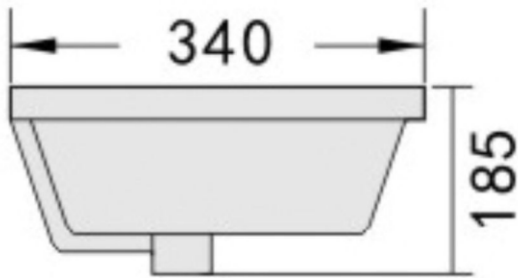

Unit : cm

BRYN

Catalogue No. : Q197150110

Item Description : Wash Basin Under Counter

Size : L X W X H

53 X 34 X 17 cm

Unit : cm